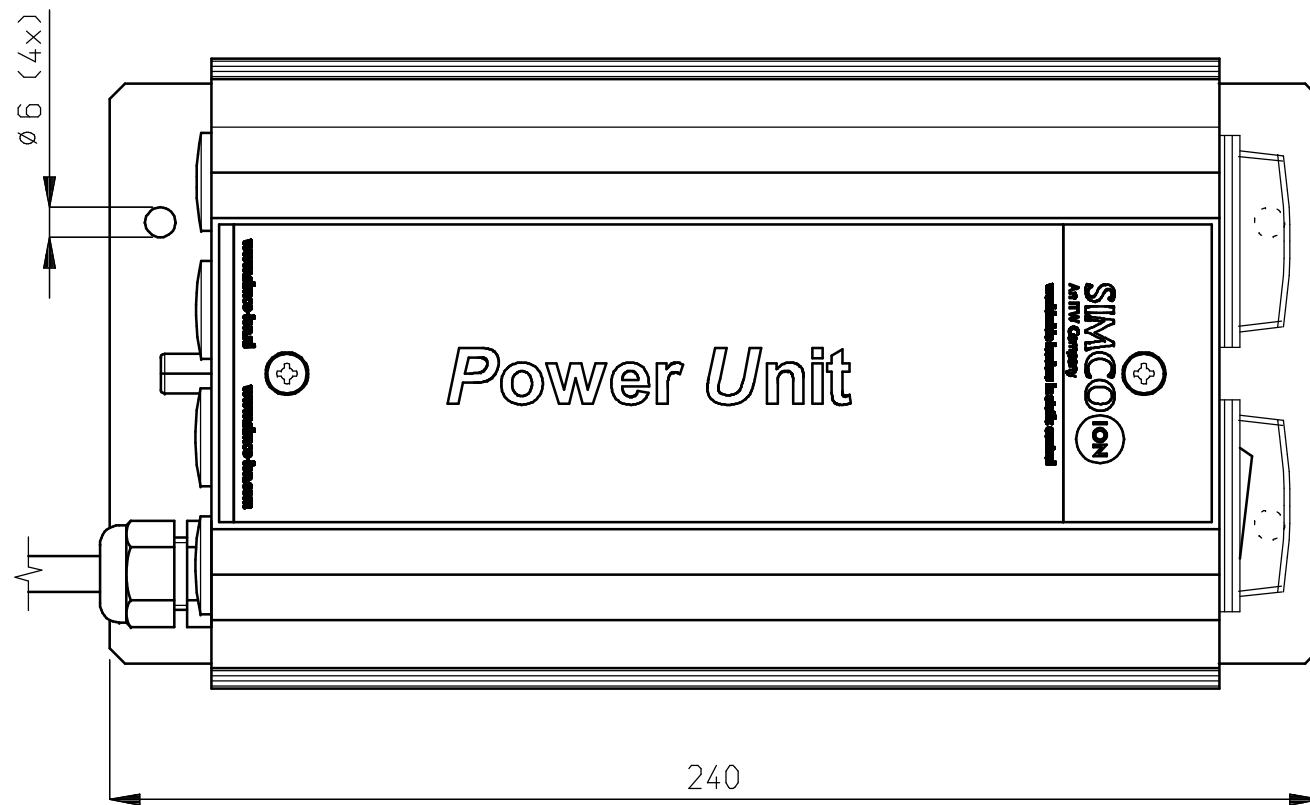

High-Voltage indication

<p><b>SIMCO ION</b><sup>TM</sup> An ITW Company www.simco-ion.nl Tel: +31 (0)573 288333</p>	Name: <b>Power Unit type A</b>					Drawn: AB	Part no.: —	
	CAD generated NOT updated	Dimensions in mm	Date: 29-3-1999	A3	M: 1:1.5		ECN2011-070	Check: -
							Dwg. no.: <b>08050006/G</b>	