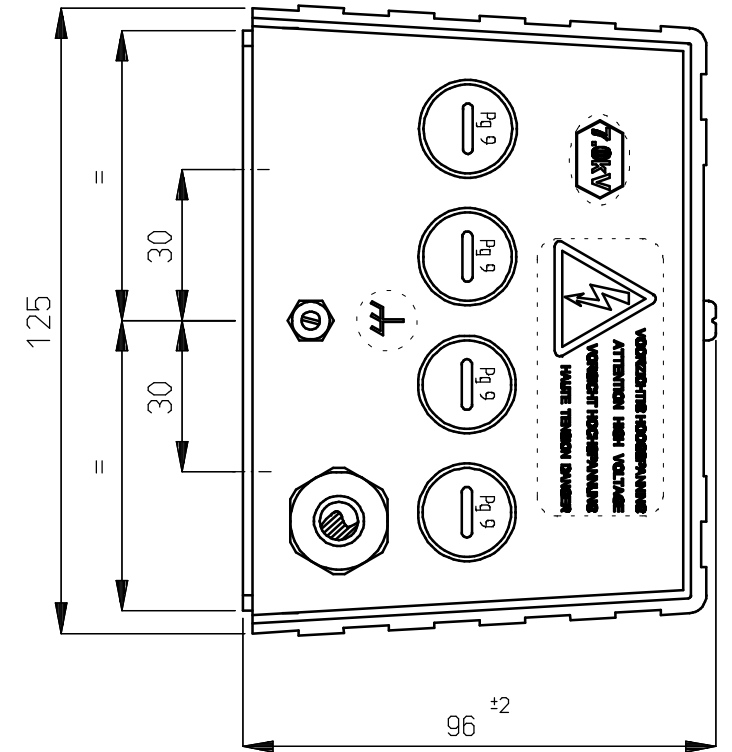

High-Voltage indication

<p><b>SIMCO ION</b><sup>TM</sup> An ITW Company www.simco-ion.nl Tel: +31 (0)573 288333</p>	Name: <b>Power Unit type A</b>					Drawn: AB	Part no.: —	
	CAD generated NOT updated	Dimensions in mm	Date: 29-3-1999	A3	M: 1:1.5		ECN2011-070	Check: -
							Dwg. no.: <b>08050006/G</b>	